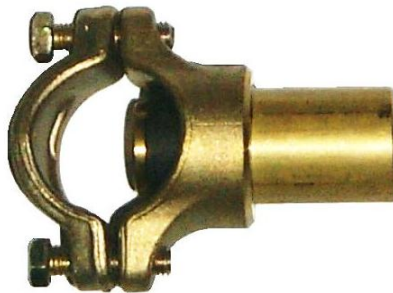

Type S23

► Accessoires S23 :

- 1 2 Entrée & sortie gaz
Gas inlet & outlet

Raccord "O" + pp
"O" + pp link

S23 accessories :

Raccord "V" + pp
"V" + pp link

- 1 Entrée gaz :
Gas inlet :

Bride Ø27
Flange Ø27

- 4 Tête de robinet :
Tap head :

Tête laiton
Brass head

- 5 Axe de robinet :
Tap axis :

Manette noire/rouge Ø10
Black/red knob Ø8

Plaque 3012
3012 plaque