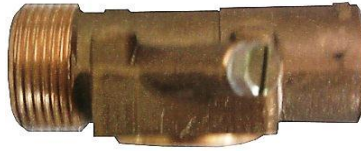

Type S23

► Accessoires S23 :

- 1 2 Entrée & sortie gaz
Gas inlet & outlet

Raccord "O" + pp
"O" + pp link

S23 accessories :

Raccord "V" + pp
"V" + pp link

- 1 Entrée gaz :
Gas inlet :

Bride Ø27
Flange Ø27

- 4 Tête de robinet :
Tap head :

Tête laiton
Brass head

- 5 Axe de robinet :
Tap axis :

Manette noire/rouge Ø10
Black/red knob Ø8

Plaque 3012
3012 plaque