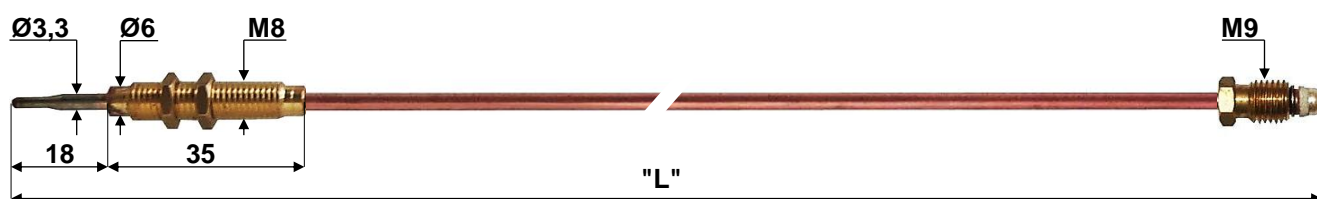

Thermocouples

Thermocouples

► **Thermocouple rapide M9 :**
Quick M9 thermocouple

300	500	600	800	850	1000	1200	1500
-----	-----	-----	-----	-----	------	------	------

*Autres longueurs disponibles sur demande ~ Others lengths available on request

► **Prolongateur T.C. M9 :**
Extension for M9 thermocouple

500	1500
-----	------

► **Thermocouple M9 fileté M8 :**
M9 threaded thermocouple

300	500	600	850	1500
-----	-----	-----	-----	------

► **Thermocouple type "Honeywell" :**
"Honeywell" type thermocouple