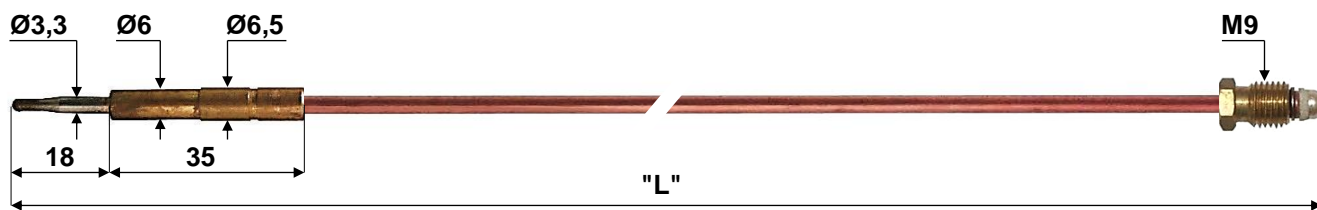

Thermocouples

Thermocouples

► **Thermocouple rapide M9 :**
Quick M9 thermocouple

300	500	600	800	850	1000	1200	1500
-----	-----	-----	-----	-----	------	------	------

*Autres longueurs disponibles sur demande ~ Others lengths available on request

► **Prolongateur T.C. M9 :**
Extension for M9 thermocouple

500	1500
-----	------

► **Thermocouple M9 fileté M8 :**
M9 threaded thermocouple

300	500	600	850	1500
-----	-----	-----	-----	------

► **Thermocouple type "Honeywell" :**
"Honeywell" type thermocouple