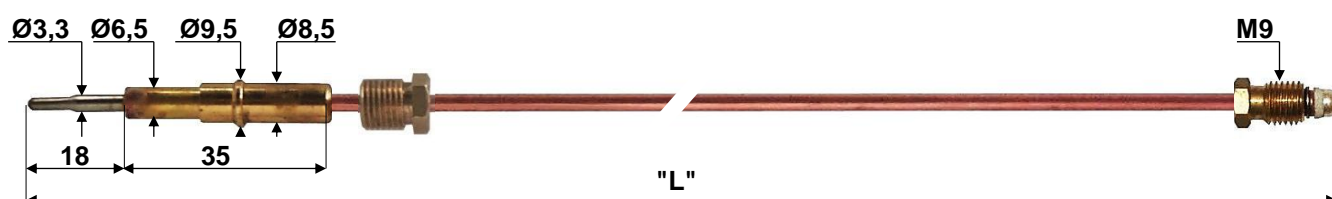

Thermocouples

Thermocouples

► **Thermocouple rapide M9 :**
Quick M9 thermocouple

300	500	600	800	850	1000	1200	1500
-----	-----	-----	-----	-----	------	------	------

*Autres longueurs disponibles sur demande ~ Others lengths available on request

► **Prolongateur T.C. M9 :**
Extension for M9 thermocouple

500	1500
-----	------

► **Thermocouple M9 fileté M8 :**
M9 threaded thermocouple

300	500	600	850	1500
-----	-----	-----	-----	------

► **Thermocouple type "Honeywell" :**
"Honeywell" type thermocouple