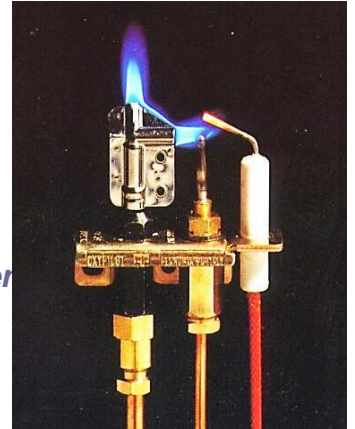

Veilleuses

Pilots

► Veilleuses Oxypilot :

La veilleuse série OP 9000 est un analyseur d'atmosphère à deux flammes qui prévient les conditions dangereuses dues à la diminution de l'oxygène dans la pièce où elle a été installée. Aucun réglage n'est nécessaire, thermocouple et électrode interchangeables.

OP 9000 series is a double flame ODS (Oxygen Depletion System) pilot burner which prevents the dangerous conditions due to oxygen reduction in a room, leading to incomplete combustion. No adjustment required, fully interchangeable electrode and thermocouple.

Oxypilot pilots :