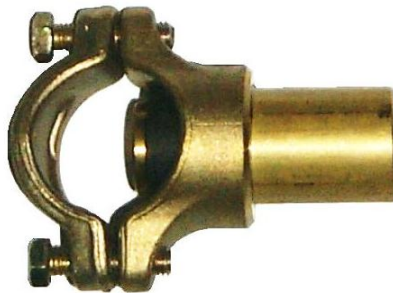

# Type S23

## ► Accessoires S23 :

- 1 2 Entrée & sortie gaz  
Gas inlet & outlet

Raccord "O" + pp  
"O" + pp link

## S23 accessories :

Raccord "V" + pp  
"V" + pp link

- 1 Entrée gaz :  
Gas inlet :

Bride Ø27  
Flange Ø27

- 4 Tête de robinet :  
Tap head :

Tête laiton  
Brass head

- 5 Axe de robinet :  
Tap axis :

Manette noire/rouge Ø10  
Black/red knob Ø8