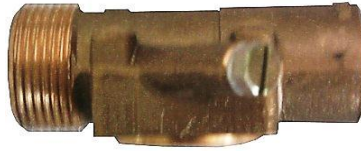

# Type S23

## ► Accessoires S23 :

- 1 2 Entrée & sortie gaz  
Gas inlet & outlet

Raccord "O" + pp  
"O" + pp link

## S23 accessories :

Raccord "V" + pp  
"V" + pp link

- 1 Entrée gaz :  
Gas inlet :

Bride Ø27  
Flange Ø27

- 4 Tête de robinet :  
Tap head :

Tête laiton  
Brass head

- 5 Axe de robinet :  
Tap axis :

Manette noire/rouge Ø10  
Black/red knob Ø8